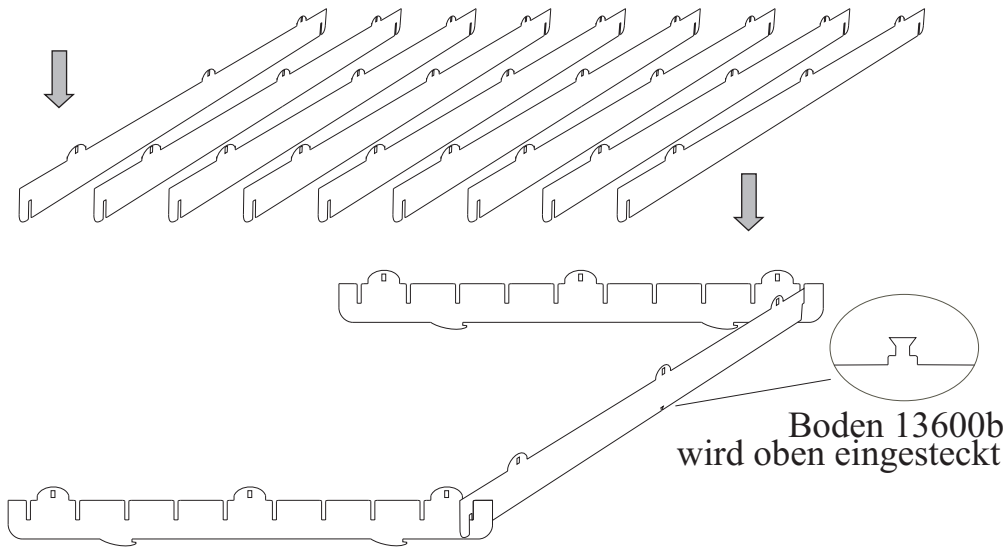

# Acryl-Wandregal Spur N, Art.Nr. 13600

Vor der Montage zuerst die Schutzfolie entfernen.(beidseitig) Nun werden die Regalböden in die Regalseiten eingeschoben. Anschließend wird die Rückwand aufgesteckt und mit Hilfe der Keile befestigt.

**Achtung !**  
Beim Transport bitte nur an den Seitenwänden anheben !