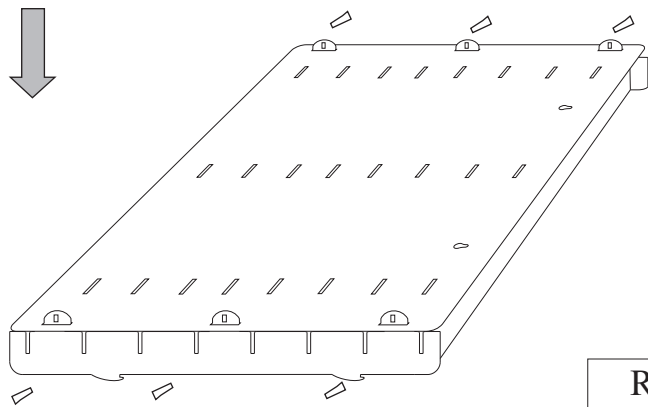

Acryl-Wandregal , Art.Nr. 15200 , geeignet für Spur TT, Truck und Ü-Ei

Vor der Montage zuerst die Schutzfolie entfernen.(beidseitig) Nun werden die Regalböden in die Regalseiten eingeschoben. Anschließend wird die Rückwand aufgesteckt und mit Hilfe der Keile befestigt.

So wird die Hülsenmutter an der Abdeckplatte befestigt

Achtung !

Beim Transport bitte nur an den Seitenwänden anheben !

Reinigungshinweise:

Reinigen Sie bitte die Acrylteile nur mit einem feuchten Tuch bzw. mit einem für Acryl geeigneten Kunststoffpflegemittel.

Ersatzteile :

15200x 30 Stück
Befestigungskeile

15200z

1* Schraube M3, Mutter und Hutmutter

15200a

Regalseite

15200b

Regalboden oben
(mit Öffnung für Abdeckplattenhalterung)