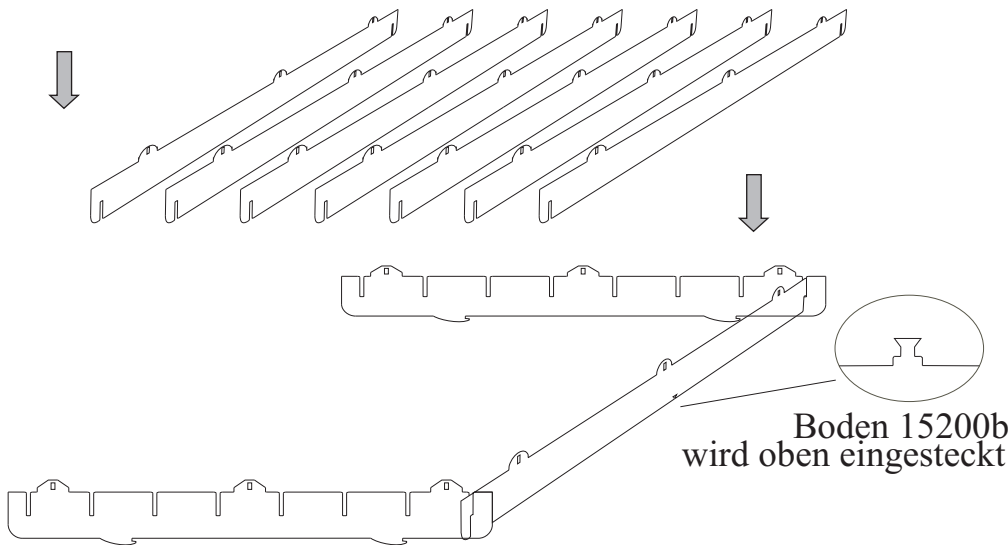

Acryl-Wandregal , Art.Nr. 15200 , geeignet für Spur TT, Truck und Ü-Ei

Vor der Montage zuerst die Schutzfolie entfernen.(beidseitig) Nun werden die Regalböden in die Regalseiten eingeschoben. Anschließend wird die Rückwand aufgesteckt und mit Hilfe der Keile befestigt.

So wird die Hülsenmutter an der Abdeckplatte befestigt

Achtung !

Beim Transport bitte nur an den Seitenwänden anheben !

Reinigungshinweise:

Reinigen Sie bitte die Acrylteile nur mit einem feuchten Tuch bzw. mit einem für Acryl geeigneten Kunststoffpflegemittel.