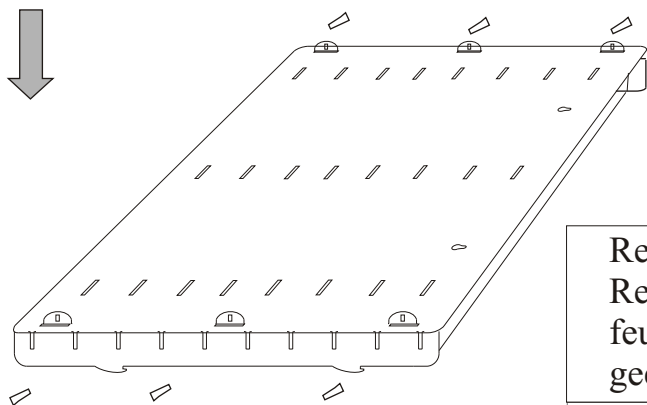

Acryl-Wandregal , Art.Nr. 15200 , geeignet für Spur TT, Truck und Ü-Ei

Wichtig : vor Montage alle Schutzfolien entfernen !

Vor der Montage zuerst die Schutzfolie entfernen.(beidseitig) Nun werden die Regalböden in die Regalseiten eingeschoben. Anschließend wird die Rückwand aufgesteckt und mit Hilfe der Keile befestigt.

Reinigungshinweise:

Reinigen Sie bitte die Acrylteile nur mit einem feuchten Tuch bzw. mit einem für Acryl geeigneten Kunststoffpflegemittel.

Ersatzteile :

15200z 1* Schraube M3, Mutter und Hutmutter

15200a 2 Stück Regalseite

15200x 30 Stück Befestigungskeile

15200b 1 Stück Regalboden oben (mit Öffnung für Abdeckplattenhalterung)

Achtung !
Beim Transport bitte nur an den Seitenwänden anheben !