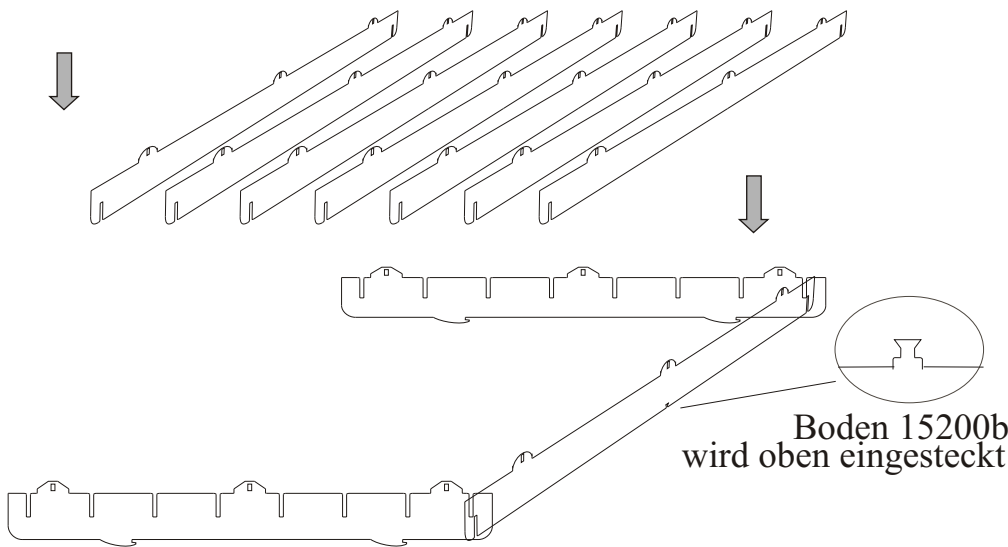

Acryl-Wandregal , Art.Nr. 15200 , geeignet für Spur TT, Truck und Ü-Ei

Wichtig : vor Montage alle Schutzfolien entfernen !

Vor der Montage zuerst die Schutzfolie entfernen.(beidseitig) Nun werden die Regalböden in die Regalseiten eingeschoben. Anschließend wird die Rückwand aufgesteckt und mit Hilfe der Keile befestigt.

Reinigungshinweise:

Reinigen Sie bitte die Acrylteile nur mit einem feuchten Tuch bzw. mit einem für Acryl geeigneten Kunststoffpflegemittel.

Ersatzteile :

15200z 1* Schraube M3, Mutter und Hutmutter

15200a 2 Stück Regalseite

15200x 30 Stück Befestigungskeile

15200b 1 Stück Regalboden oben (mit Öffnung für Abdeckplattenhalterung)

Achtung !
Beim Transport bitte nur an den Seitenwänden anheben !