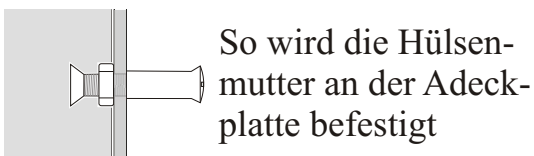

Acryl-Wandregal , Art.Nr. 15200 , geeignet für Spur TT, Truck und Ü-Ei

Wichtig : vor Montage alle Schutzfolien entfernen !

Vor der Montage zuerst die Schutzfolie entfernen.(beidseitig) Nun werden die Regalböden in die Regalseiten eingeschoben. Anschließend wird die Rückwand aufgesteckt und mit Hilfe der Keile befestigt.