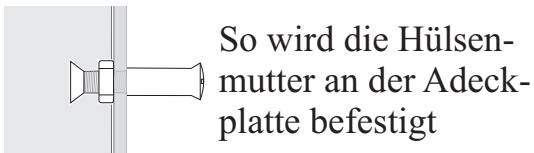

Acryl-Wandregal Spur N , Art.Nr. 13600

Wichtig : vor Montage alle Schutzfolien entfernen !

Vor der Montage zuerst die Schutzfolie entfernen.(beidseitig) Nun werden die Regalböden in die Regalseiten eingeschoben. Anschließend wird die Rückwand aufgesteckt und mit Hilfe der Keile befestigt.