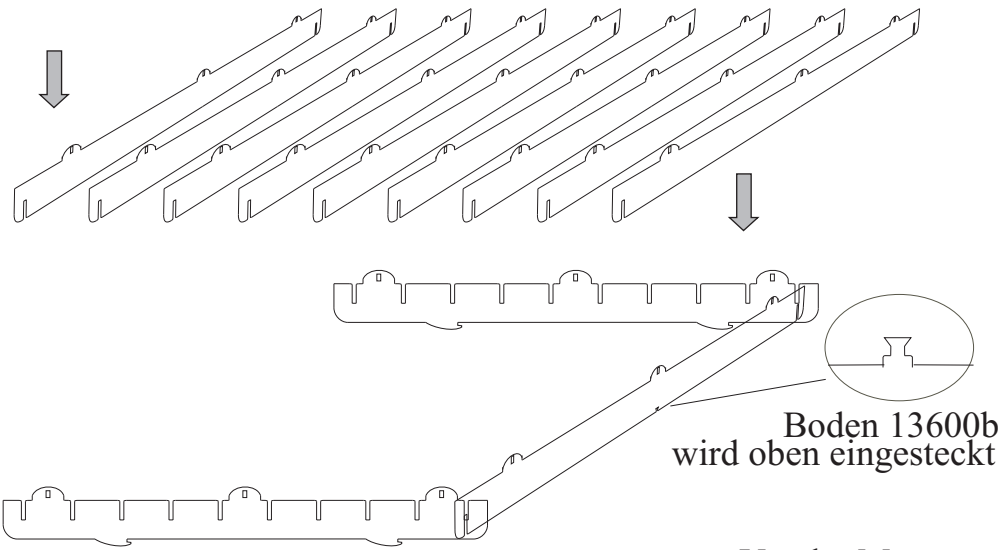

Acryl-Wandregal Spur N , Art.Nr. 13600

Wichtig : vor Montage alle Schutzfolien entfernen !

Vor der Montage zuerst die Schutzfolie entfernen.(beidseitig) Nun werden die Regalböden in die Regalseiten eingeschoben. Anschließend wird die Rückwand aufgesteckt und mit Hilfe der Keile befestigt.

Reinigungshinweise:

Reinigen Sie bitte die Acrylteile nur mit einem feuchten Tuch bzw. mit einem für Acryl geeigneten Kunststoffpflegemittel.

Ersatzteile :

13600z 1* Schraube M3, Mutter und Hutmutter

13600a 2 Stück
Regalseite

13600s
Rückwand - verspiegelt