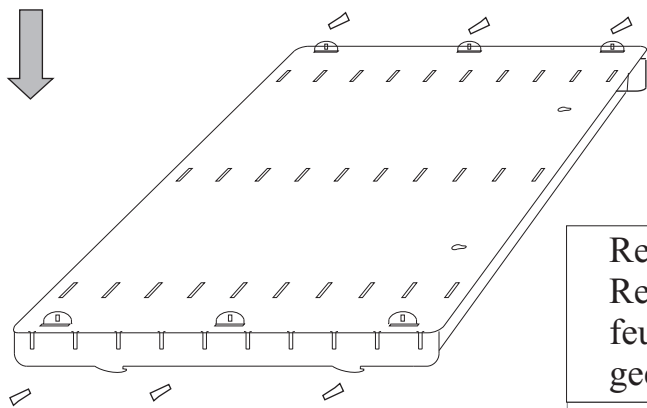

Acryl-Wandregal Spur N , Art.Nr. 13600

Wichtig : vor Montage alle Schutzfolien entfernen !

Vor der Montage zuerst die Schutzfolie entfernen.(beidseitig) Nun werden die Regalböden in die Regalseiten eingeschoben. Anschließend wird die Rückwand aufgesteckt und mit Hilfe der Keile befestigt.

Reinigungshinweise:

Reinigen Sie bitte die Acrylteile nur mit einem feuchten Tuch bzw. mit einem für Acryl geeigneten Kunststoffpflegemittel.

Ersatzteile :

13600z 1* Schraube M3, Mutter und Hutmutter

13600a 2 Stück
Regalseite

13600s
Rückwand - verspiegelt