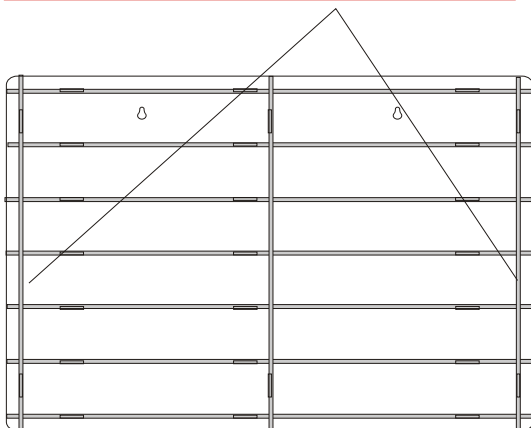

Ersatzteile : 11600a
Regalseite

11600x 27 Stück
Befestigungskeile

11600b
Regalseite
(Mitte)

Achtung !
Beim Transport bitte nur an den
Seitenwänden anheben !

11600t
Abdeckplatte

7 Stück

Regalböden
11600c

11600s
Rückwand - verspiegelt