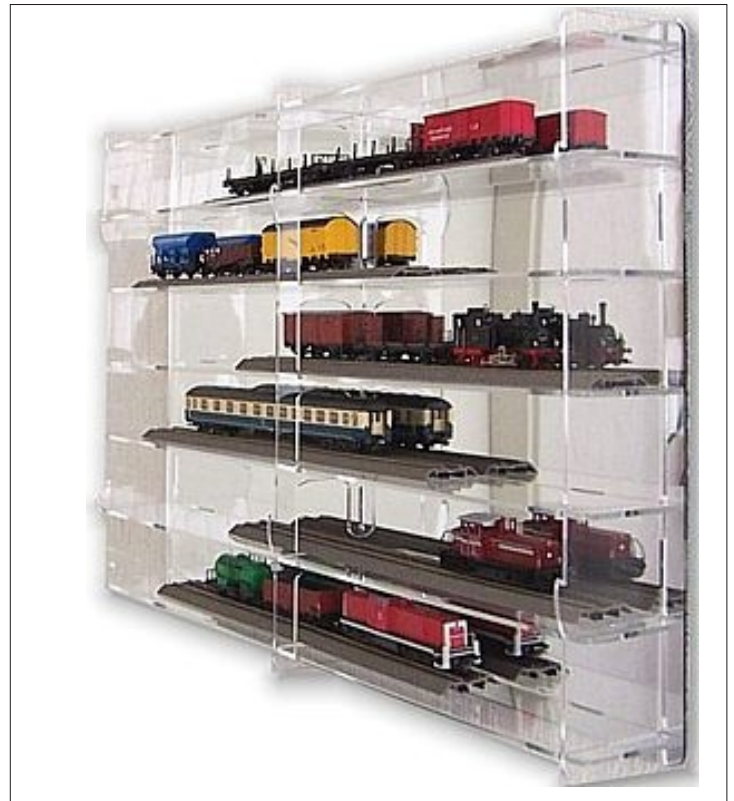

H0 Wandregal Art.Nr. 11600

Wichtig : vor Montage alle Schutzfolien entfernen !

Reinigungshinweise:
Reinigen Sie bitte die Acrylteile nur mit einem
feuchten Tuch bzw. mit einem für Acryl
geeigneten Kunststoffpflegemittel.

Ersatzteile : 11600a
Regalseite

11600x 27 Stück
Befestigungskeile

11600b
Regalseite
(Mitte)

Achtung !
Beim Transport bitte nur an den
Seitenwänden anheben !

11600t
Abdeckplatte

7 Stück

Regalböden
11600c

11600s
Rückwand - verspiegelt