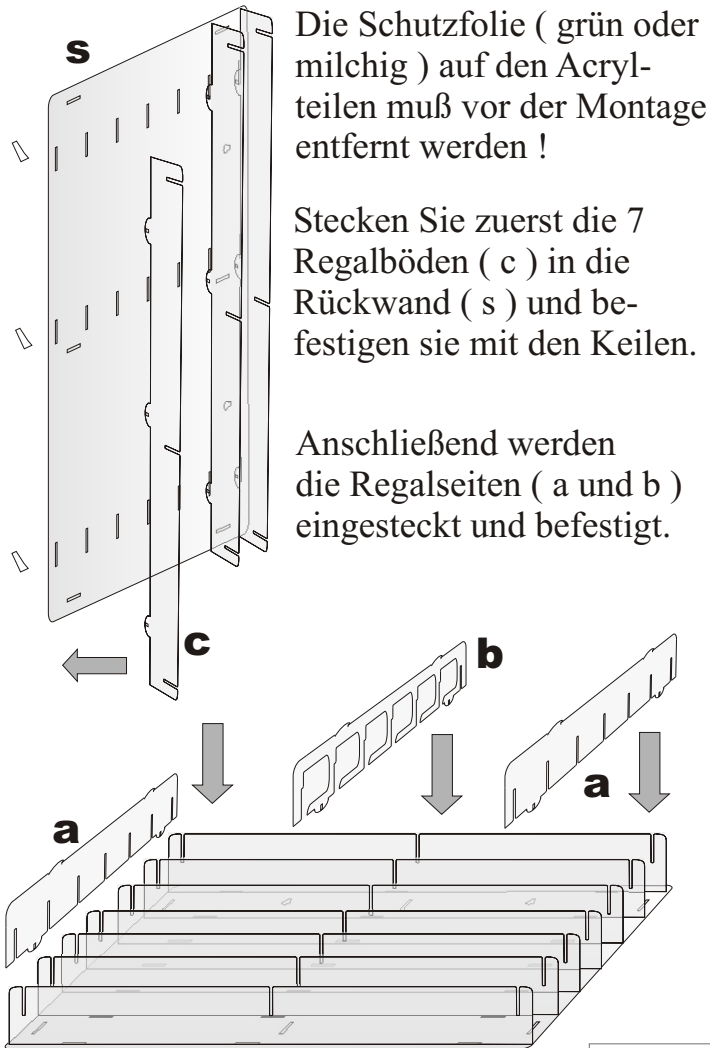

H0 Wandregal Art.Nr. 11600

Wichtig : vor Montage alle Schutzfolien entfernen !

Reinigungshinweise:
Reinigen Sie bitte die Acrylteile nur mit einem
feuchten Tuch bzw. mit einem für Acryl
geeigneten Kunststoffpflegemittel.

Ersatzteile : 11600a
Regalseite

11600x 27 Stück
Befestigungskeile

11600b
Regalseite
(Mitte)

Achtung !
Beim Transport bitte nur an den
Seitenwänden anheben !

11600t
Abdeckplatte

7 Stück

Regalböden
11600c

11600s
Rückwand - verspiegelt