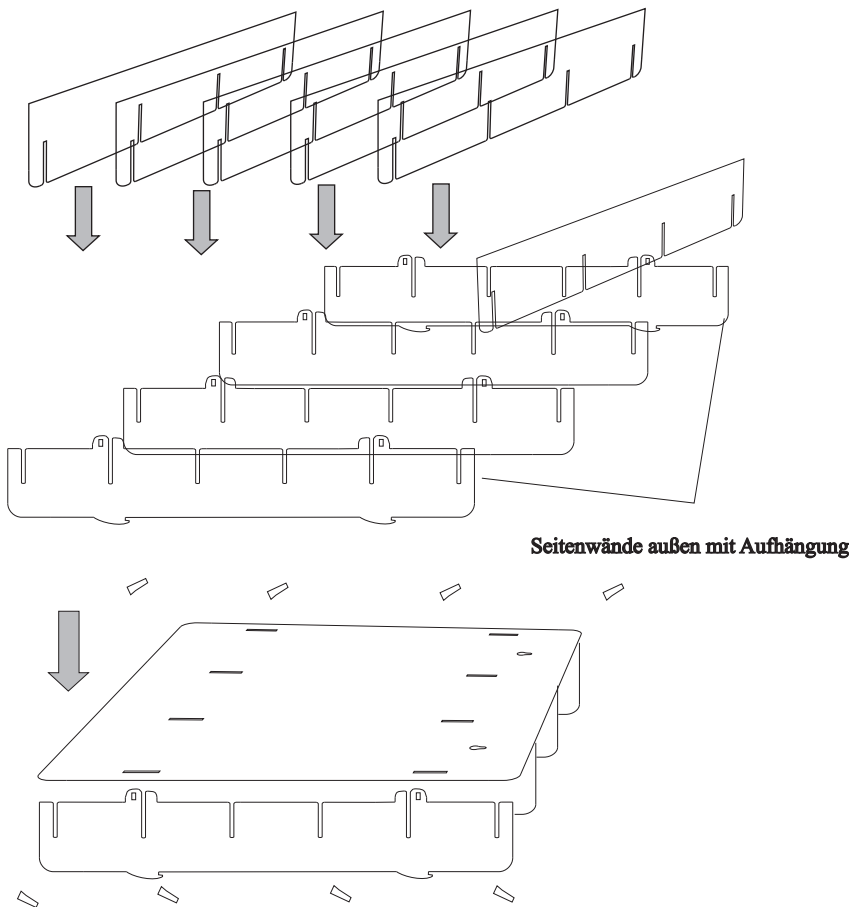

Modellregal :

DelPrado Zinnfiguren

Art.Nr.: 19300

**Wichtig : vor Montage alle Schutzfolien entfernen !**

Vor der Montage zuerst die Schutzfolie entfernen (beidseitig). Dann werden die Regalböden in die Regalseiten eingeschoben.

Anschließend wird die Rückwand aufgesteckt und mit Hilfe der Keile befestigt.

www.sora.de  
Am Schunkenhofe 11  
99848 Wutha- Farnroda

E-mail: info@sora.de  
Service Telefon : 036921/91411  
( Mo-Do 8-16 Uhr )

### Standversion oder Wandmontage